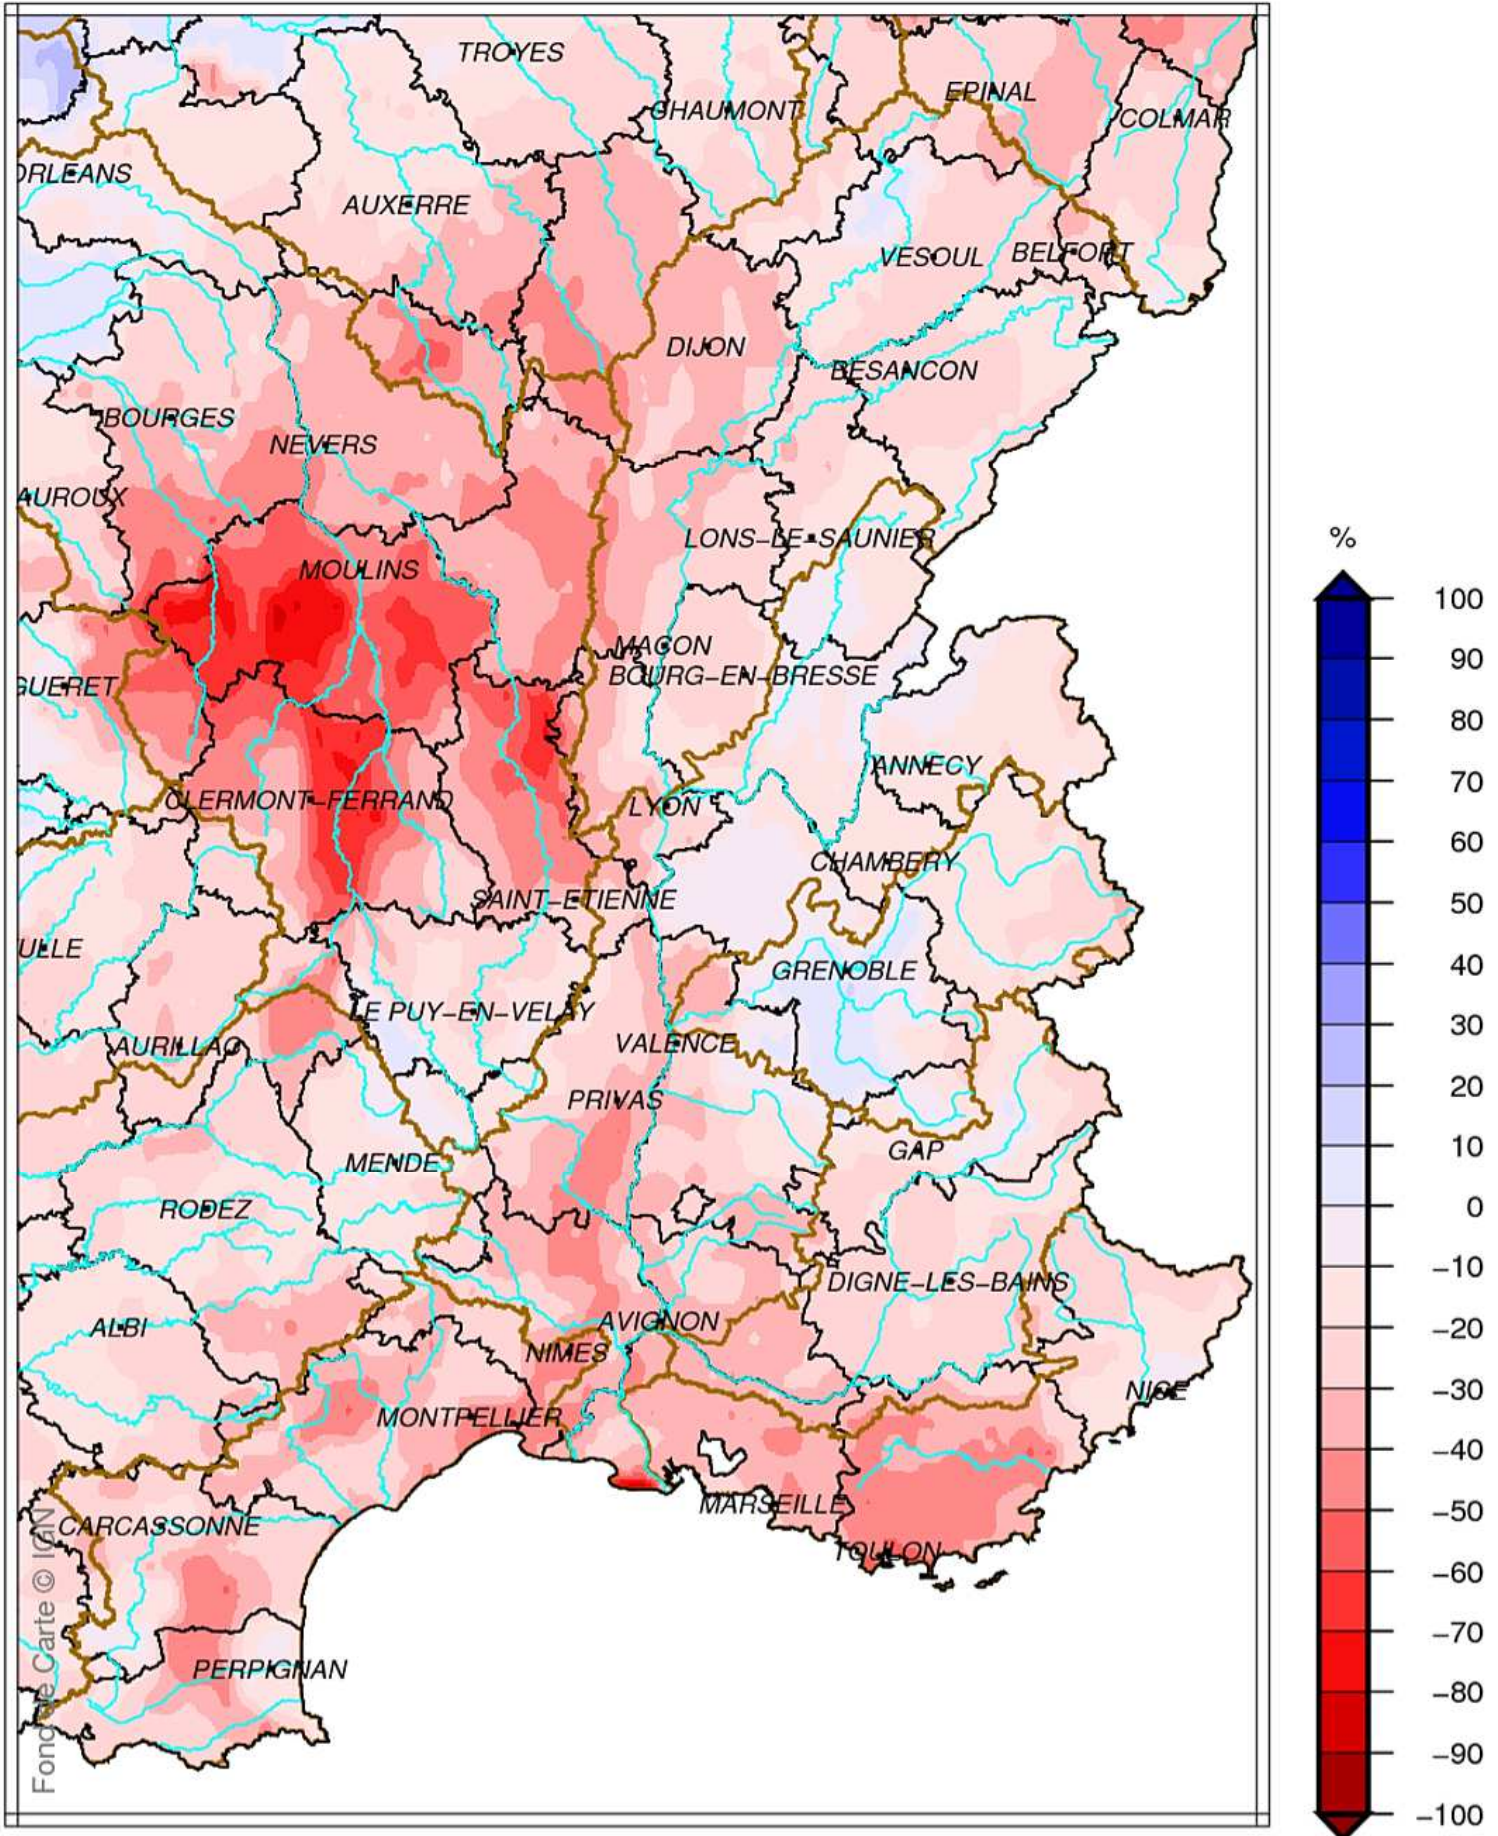

Bassin Rhône Méditerranée

Indice d humidité des sols

le 1 Juillet 2019

produit élaboré le 02 Juillet 2019

Fond de Carte © IGN

Bassin Rhône Méditerranée

Ecart pondéré à la normale 1981/2010 de l'indice d'humidité des sols
le 1 Juillet 2019

produit élaboré le 02 Juillet 2019

Fond de Carte © IGN