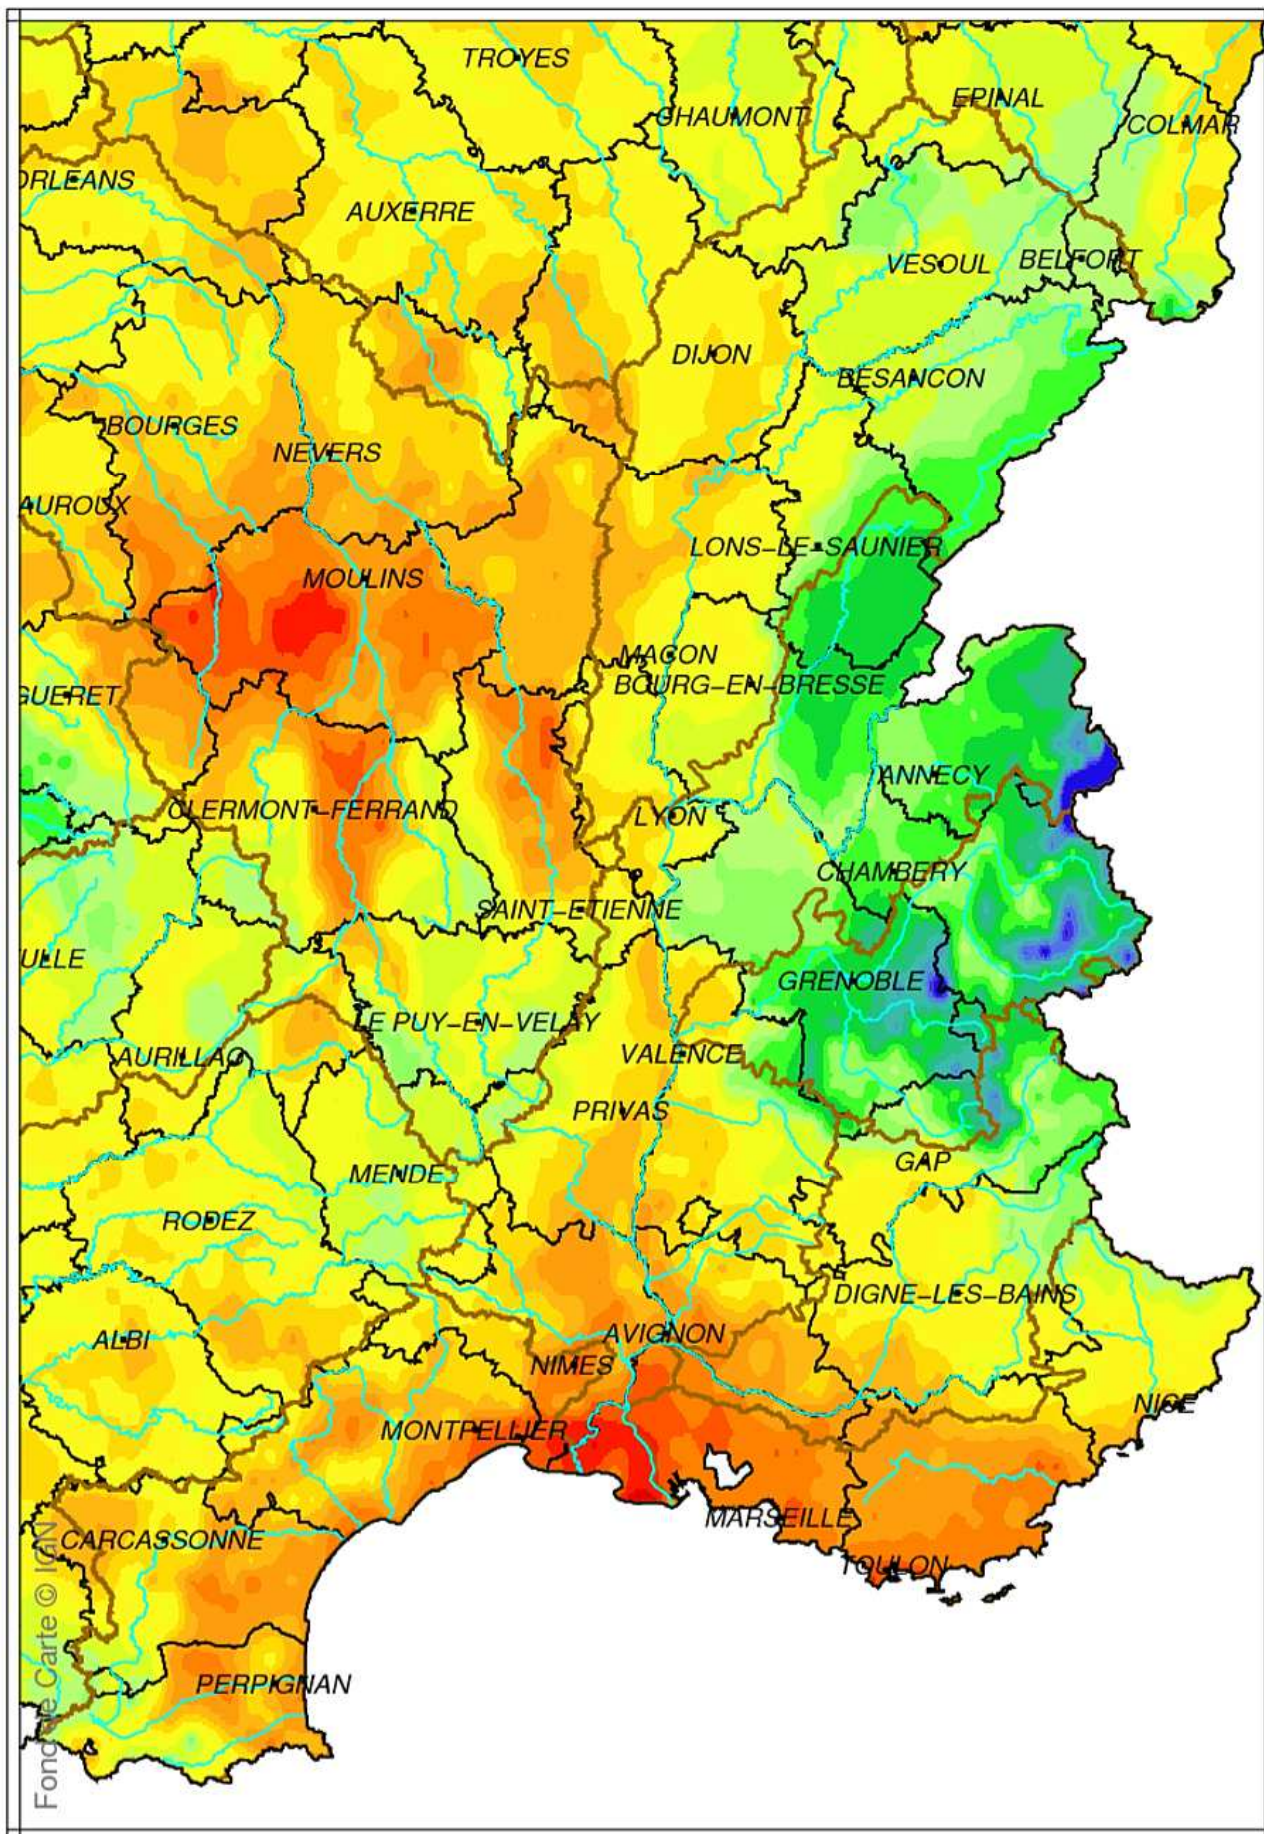

Bassin Rhône Méditerranée

Indice d humidité des sols

le 1 Juillet 2019

produit élaboré le 02 Juillet 2019

Fond de Carte © IGN

Bassin Rhône Méditerranée

Ecart pondéré à la normale 1981/2010 de l'indice d'humidité des sols
le 1 Juillet 2019

produit élaboré le 02 Juillet 2019

Fond de Carte © IGN